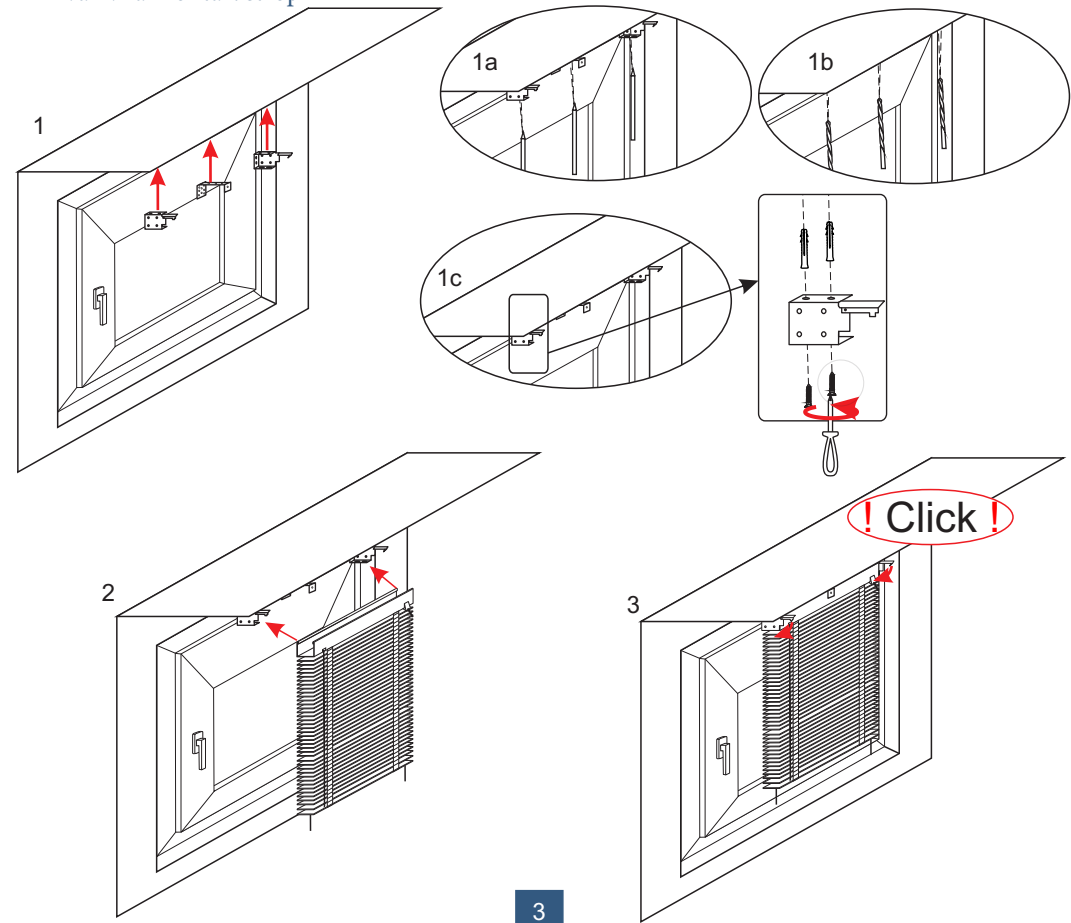

Náradie potrebné k montáži

Zoznam súčiastok

**Dávajte pozor na bezpečnosť!**

Šnúrky a retiazky montované pri výrobku, ak sú spletené alebo použité v rozpore s odporučeniami výrobcu, môžu byť nebezpečné pre deti.

Montáž žalúzií

D- invazívna montáž: stena

\* Voliteľné pre systém 25 mm

**Pozor:**  
 Pred priskrutkovaním vešiakov sa uistite, že nezasahujú do mechanizmov v hornom profile žalúzií.

D - invazívna montáž: strop

E - invazívna montáž: strop

E - invazívna montáž: stena