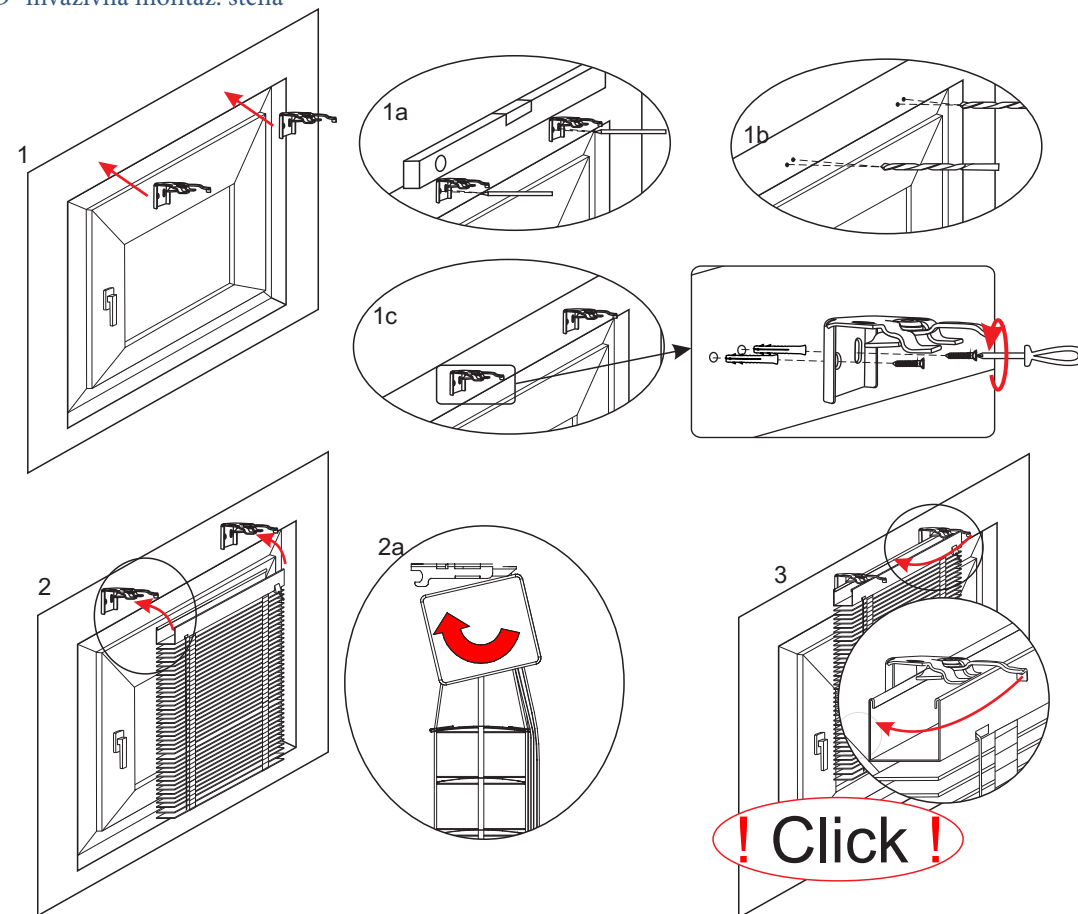

Náradie potrebné k montáži

Zoznam súčiastok

**Dávajte pozor na bezpečnosť!**

Šnúrky a retiazky montované pri výrobku, ak sú spletené alebo použité v rozpore s odporučeniami výrobcu, môžu byť nebezpečné pre deti.

Montáž žalúzií

D- invazívna montáž: stena

\* Voliteľné pre systém 25 mm

**Pozor:**  
 Pred priskrutkovaním vešiakov sa uistite, že nezasahujú do mechanizmov v hornom profile žalúzií.

D - invazívna montáž: strop

E - invazívna montáž: strop

E - invazívna montáž: stena