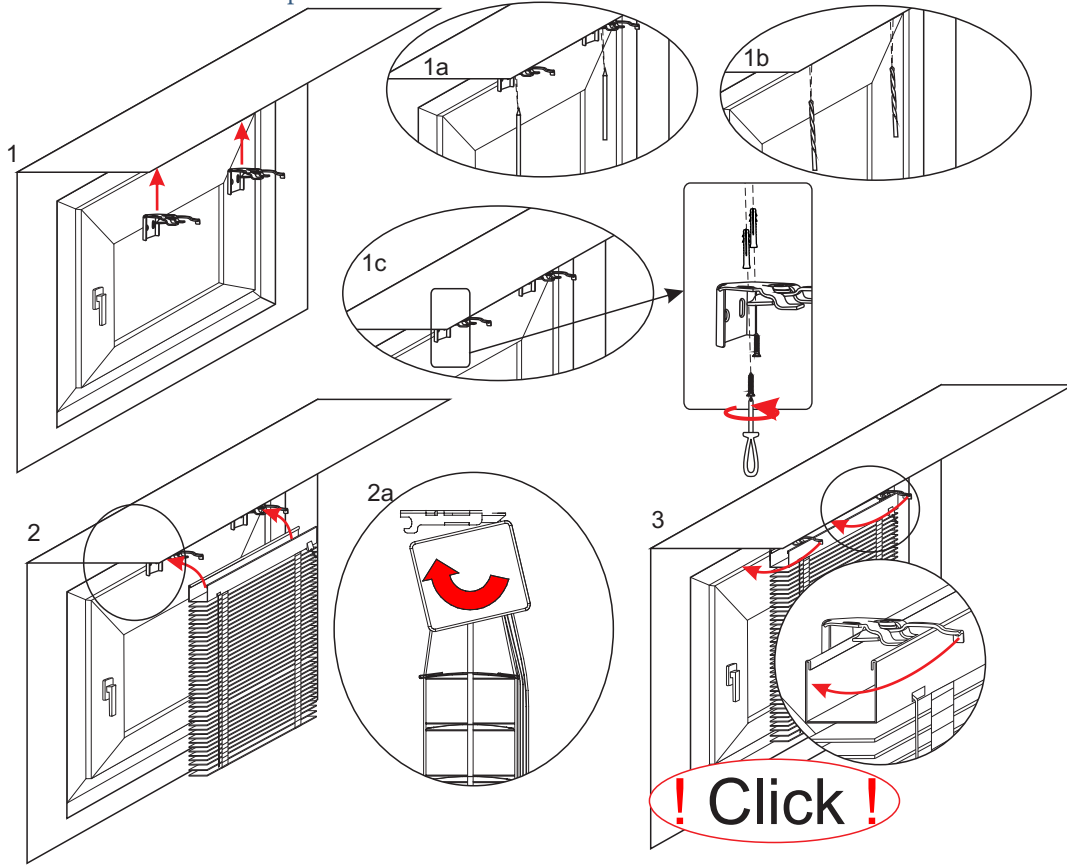

Náradie potrebné k montáži

Zoznam súčiastok

**Dávajte pozor na bezpečnosť!**

Šnúrky a retiazky montované pri výrobku, ak sú spletené alebo použité v rozpore s odporučeniami výrobcu, môžu byť nebezpečné pre deti.

Montáž žalúzií

D- invazívna montáž: stena

\* Voliteľné pre systém 25 mm

**Pozor:**  
 Pred priskrutkovaním vešiakov sa uistite, že nezasahujú do mechanizmov v hornom profile žalúzií.

D - invazívna montáž: strop

E - invazívna montáž: strop

E - invazívna montáž: stena