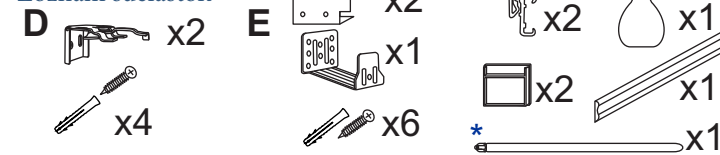

Náradie potrebné k montáži

Zoznam súčiastok

**Dávajte pozor na bezpečnosť!**

Šnúrky a retiazky montované pri výrobku, ak sú spletené alebo použité v rozpore s odporučeniami výrobcu, môžu byť nebezpečné pre deti.

Montáž žalúzií

D- invazívna montáž: stena

\* Voliteľné pre systém 25 mm

**Pozor:**  
 Pred priskrutkovaním vešiakov sa uistite, že nezasahujú do mechanizmov v hornom profile žalúzií.

D - invazívna montáž: strop