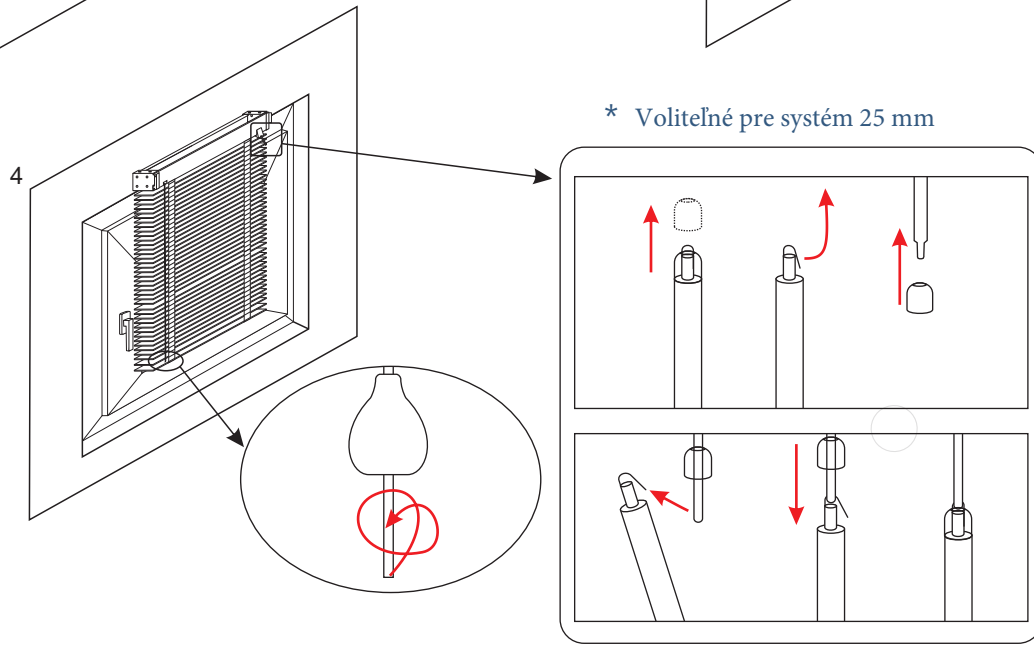

Náradie potrebné k montáži

Zoznam súčiastok

**Dávajte pozor na bezpečnosť!**

Šnúrky a retiazky montované pri výrobku, ak sú spletené alebo použité v rozpore s odporučeniami výrobcu, môžu byť nebezpečné pre deti.

Montáž žalúzií

D- invazívna montáž: stena

\* Voliteľné pre systém 25 mm

**Pozor:**  
 Pred priskrutkovaním vešiakov sa uistite, že nezasahujú do mechanizmov v hornom profile žalúzií.

D - invazívna montáž: strop

E - invazívna montáž: strop

E - invazívna montáž: stena